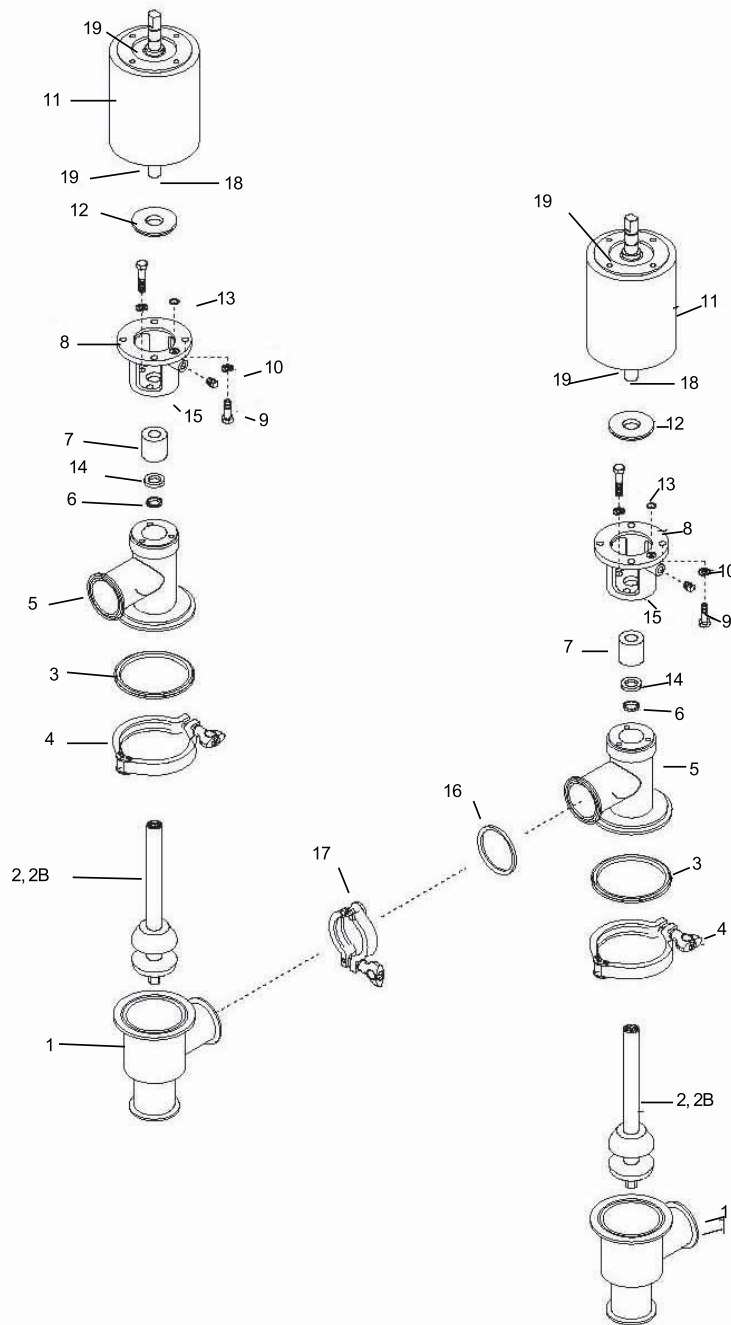

Spare Parts

762 Flo Diversion Valve

ESE03445-ENUS2 2016-11

Original manual

The information herein is correct at the time of issue but may be subject to change without prior notice

1. Spare Parts List **4**

Spare Parts List

Pos	Qty	Denomination	1 1/2"	2"	2 1/2"	3"
1	2	Lower body	770106	770107	770111	770116
2	2	Stem, LP, BUNA	9634055829	9634055830	9634055831	9634055832
	2	Stem, LP, EPDM	773147	772835	773136	772833
	2	Stem, LP, SFY	773158	9634050983	773137	773142
	2	TR valve plug	770338	770343	770349	770354
	2	TR2 valve plug	9634052007	9634054775	9634052001	9634052008
2B	□	1 TR seat upper	751525	750943	750947	751268
	□	1 TR seat lower	750943	750943	750947	751268
	◆	1 TR2 seat upper	752096	9634050833	752100	752102
	◆	1 TR2 seat lower	9634050833	9634050833	752100	752102
3	□◆○	1 Body gasket BUNA	750376	750376	750385	750391
	□◆○	1 Body gasket EPDM	750383	750383	750390	750400
	□◆○	1 Body gasket SFY	750382	750382	750389	750398
4	2	Clamp	270266	270266	270267	270211
5	2	Upper body	770119	770120	770121	770122
6	□◆○	1 O-ring stem BUNA	755370	755370	755370	755370
	□◆○	1 O-ring stem EPDM	750132	750132	750132	750132
	□◆○	1 O-ring stem SFY	750077	750077	750077	750077
7	1	Bushing	763362	763362	763362	763362
8	2	Yoke	750224	750224	750224	750224
9	14	Screw	189773	189773	189773	189773
10	14	Lockwasher	189962	189962	189962	189962
11	2	Actuator	750201	750201	750201	750201
	2	Actuator, HP Option	NA	NA	751222	751222
12	□◆○	1 Packing retainer	751659	751659	751659	751659
13	□◆○	1 O-ring	755388	755388	755388	755388
14	2	Seal washer	750361	750361	750361	750361
15	1	Vented plug	181256	181256	181256	181256
16	1	Gasket BUNA	298452	298453	298454	298455
	1	Gasket EPDM	290044	290043	290048	290036
	1	Gasket SFY	290022	290030	290040	290049
17	1	Clamp	212195	212196	212196	212198
18	□◆○	1 Pin	750338	750338	750338	750338
19	□◆○	2 Packing	755461	755461	755461	755461